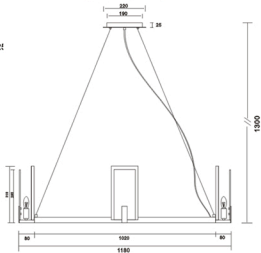

Инструкция по сборке

Размер базы

Габаритные размеры

1. Настенный анкер
2. Саморез
3. Клемма
4. Гайка
5. Диффузор
6. Металлический диск
7. Лампа

- 1= Земление --Желтое
2= Нейтральный провод-Синий
3= Фаза--коричневая